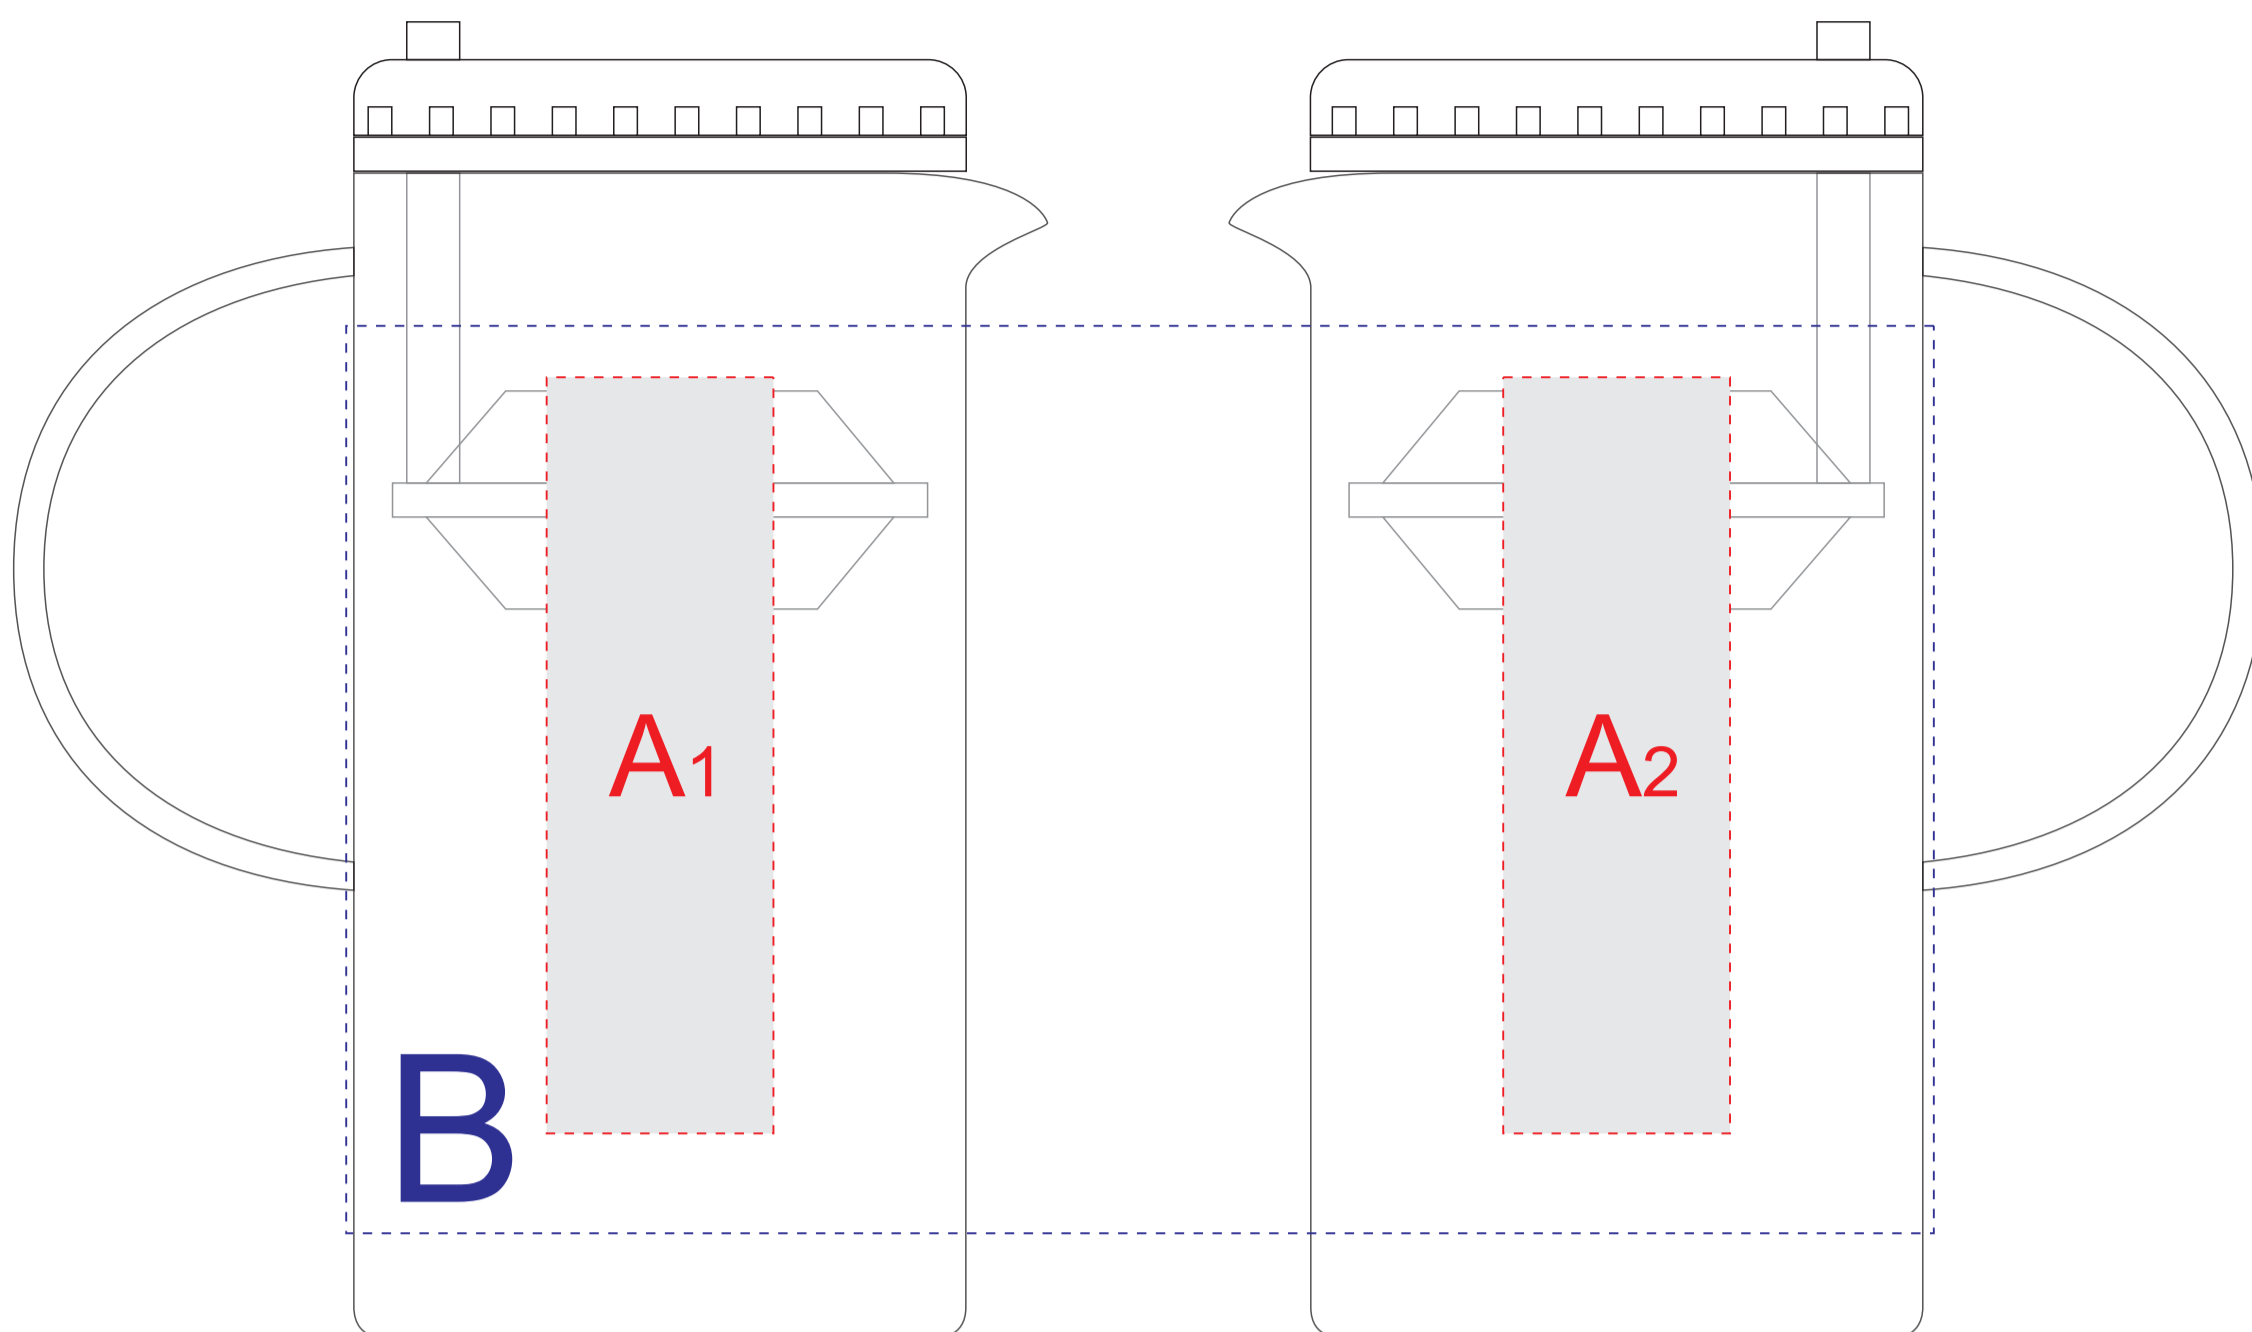

сторона 1  
ручка слева

сторона 2  
ручка справа

образец для деколи

<b>A</b>	<b>Вид нанесения</b>	<b>Макс площадь (Ш*В)</b>
	Тампопечать	30x50мм
<b>B</b>	<b>Вид нанесения</b>	<b>Макс площадь (Ш*В)</b>
	Деколь холодная	210x120мм